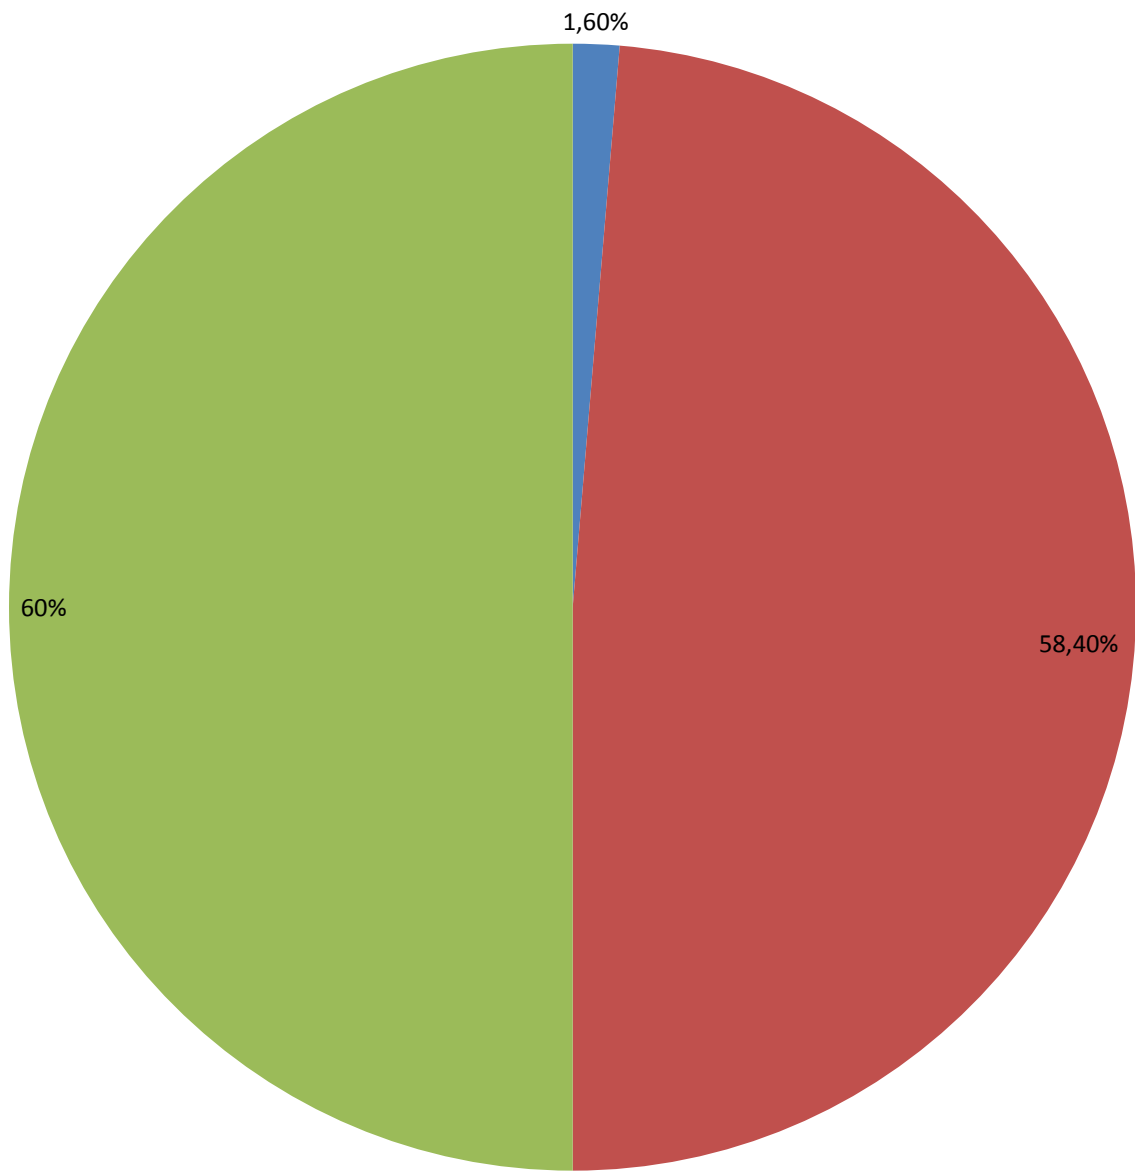

megas.net

percentuali di partecipazione degli enti.

- Comune S. Angelo in Vado
- Altri Comuni
- Amministrazione provinciale Pesaro eUrbino